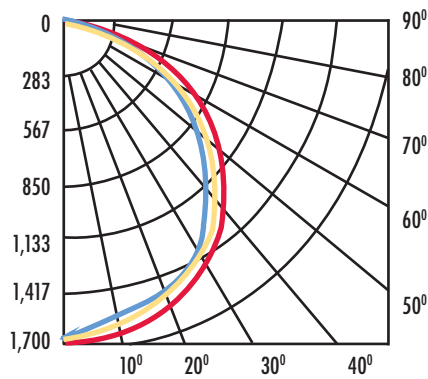

LUMENS PER ZONE

Zone	Lumens	%Total
0-10	156.5	3.2
10-20	448.5	9.2
20-30	689.3	14.1
30-40	689.3	17.2
40-50	876.3	18.0
50-60	800.6	16.4
60-70	607.1	12.4
70-80	345.9	7.1
80-90	118.0	2.4