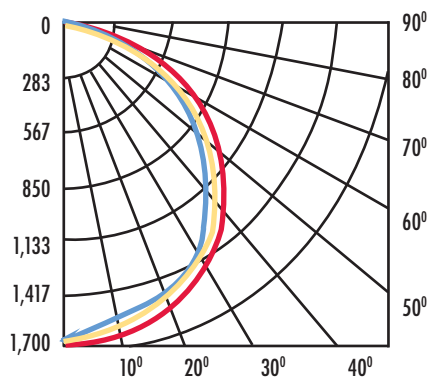

LED Strip Light

T1-SLED424

Catalog number	Rated Wattage	Efficacy	Delivered Lumens
T1-SLED424-40	24W	137.9	3263
T1-SLED424-50	24W	138.5	3324

T1-SLED424 - 47.9" x 3.3" x 3.6"

ZONAL LUMENS SUMMARY

Zone	Lumens	% Lamp	% Luminaire
0-30	1,294.3	26.5	26.5
0-40	2,132.0	43.7	43.7
0-60	3,808.9	78.1	78.1
60-90	1,071.0	21.9	21.9
0-90	4,879.8	100	100

LUMENS PER ZONE

Zone	Lumens	%Total
0-10	156.5	3.2
10-20	448.5	9.2
20-30	689.3	14.1
30-40	689.3	17.2
40-50	876.3	18.0
50-60	800.6	16.4
60-70	607.1	12.4
70-80	345.9	7.1
80-90	118.0	2.4

■ 0° H ■ 45° H ■ 90° H